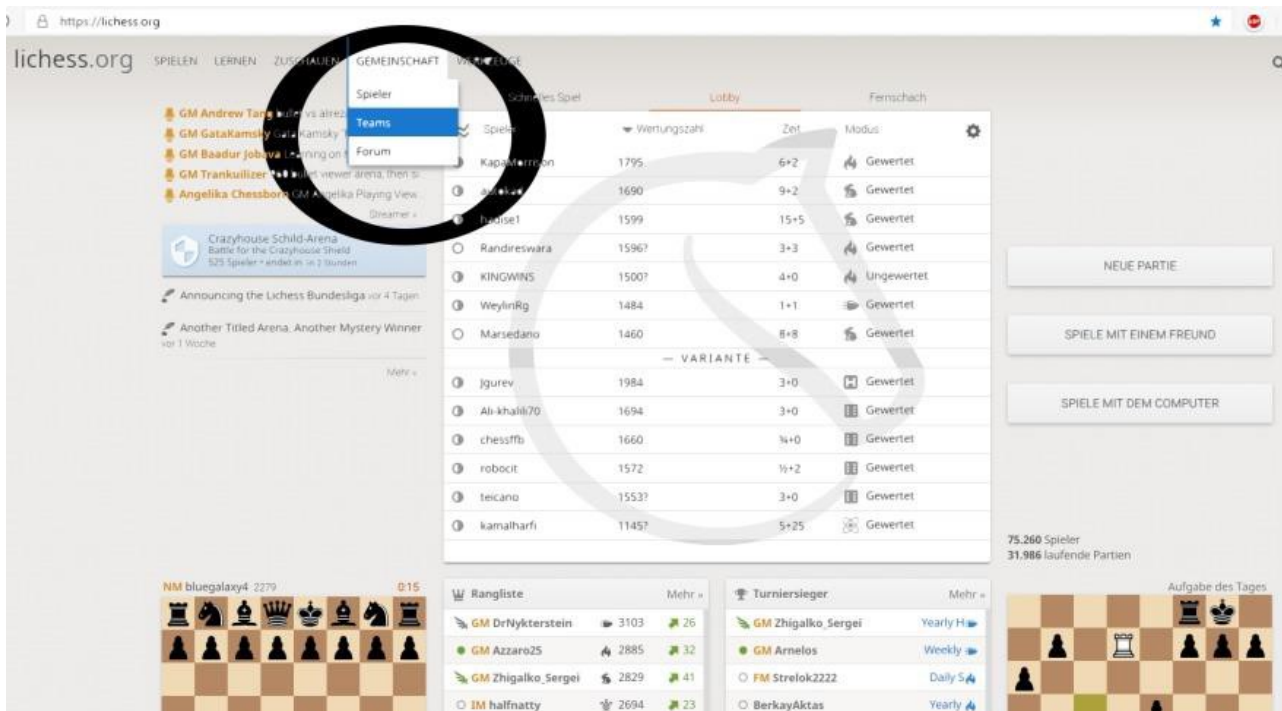

Anleitung zum Schachspielen auf Lichess

(nach der Registrierung auf Lichess muss man den Spielernamen Gerhard Rosenlechner - rosenlechner@gmx.at - mitteilen, da dann dieser Spielername für den Halleiner Schachklub freigeschaltet wird):

<https://lichess.org/>

Gemeinschaft
Teams