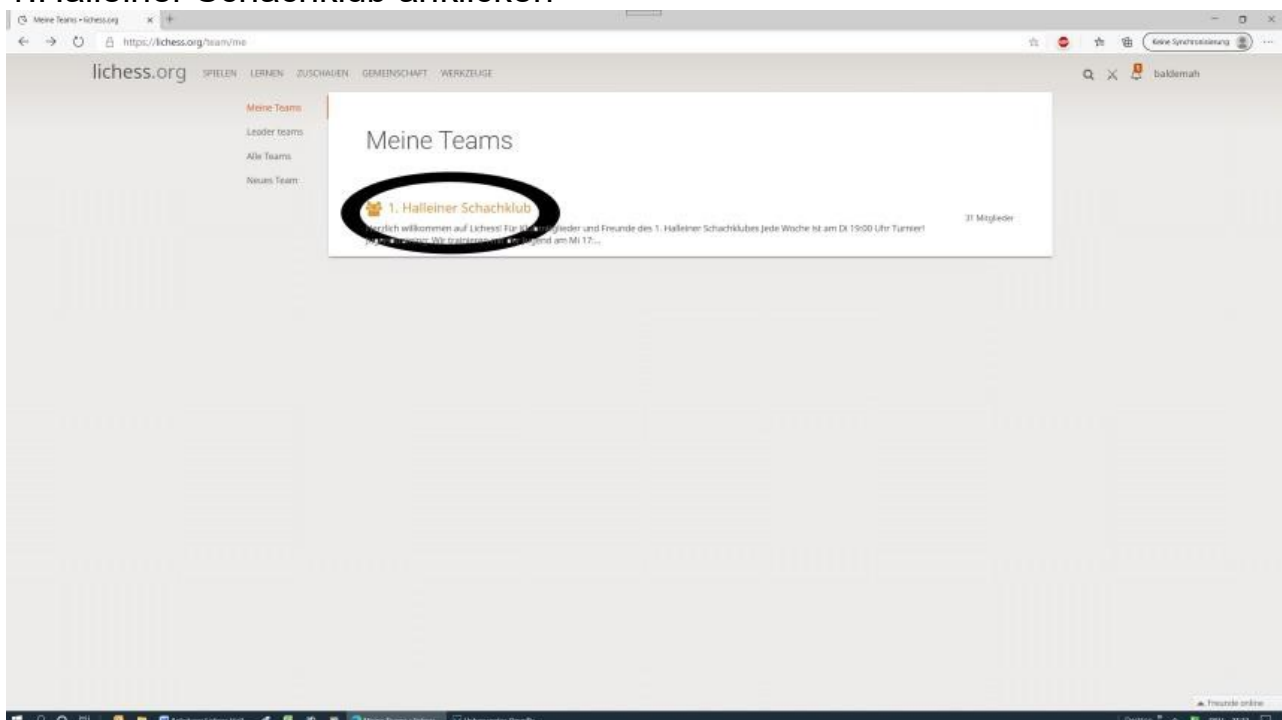

1. Halleiner Schachklub anklicken